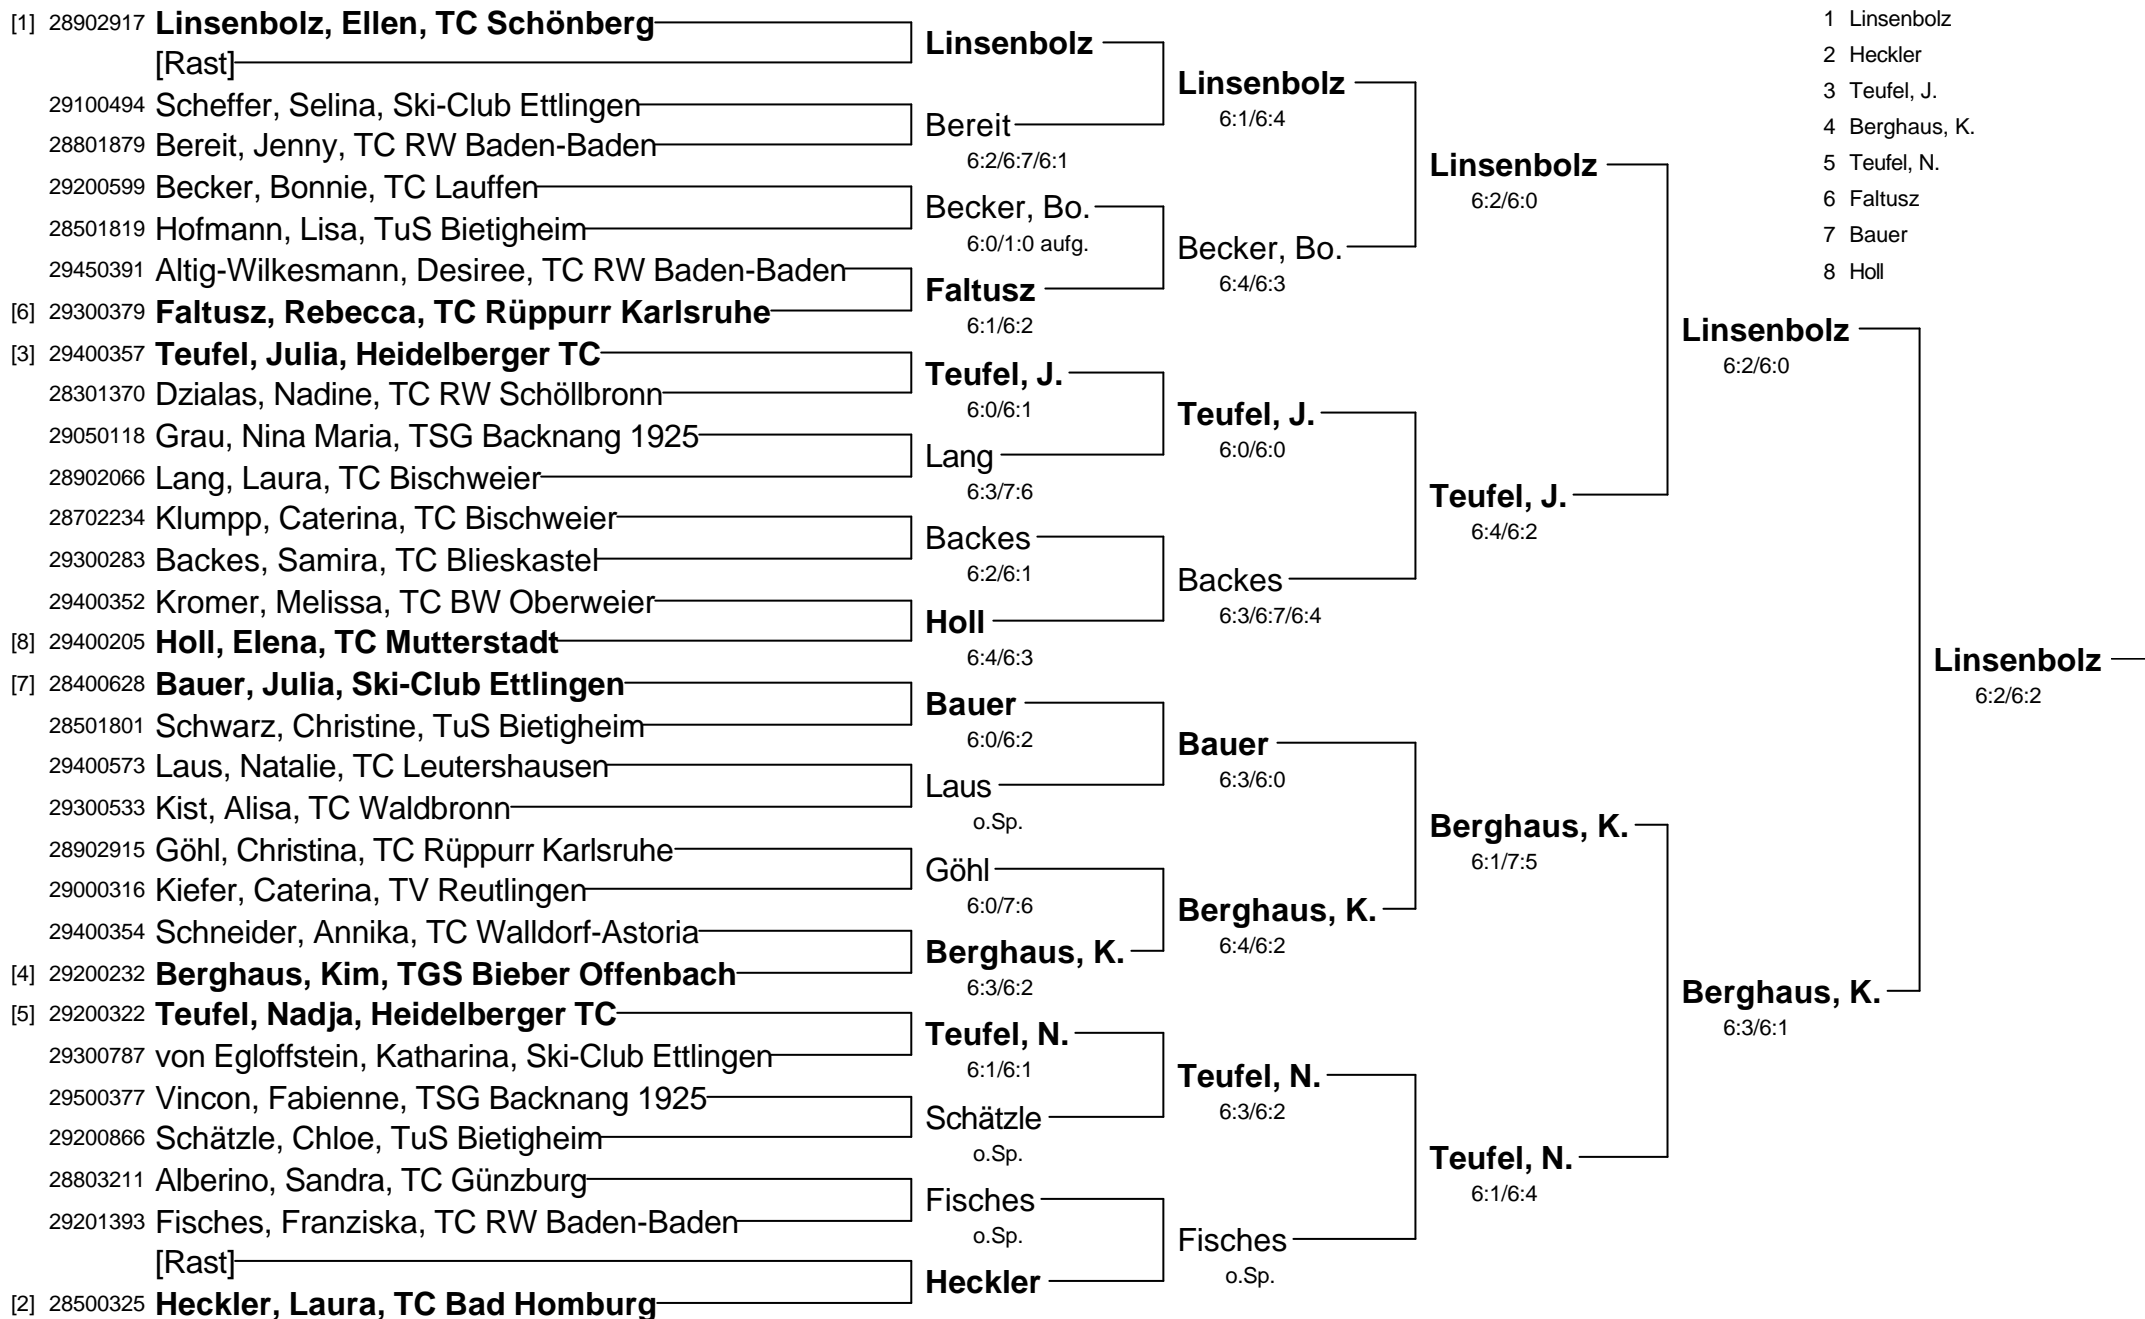

**VII. Sparkassencup 2010 Rastatt der Aktiven
Damen-Einzel**

- Setzung
- 1 Linsenbolz
 - 2 Heckler
 - 3 Teufel, J.
 - 4 Berghaus, K.
 - 5 Teufel, N.
 - 6 Faltusz
 - 7 Bauer
 - 8 Holl