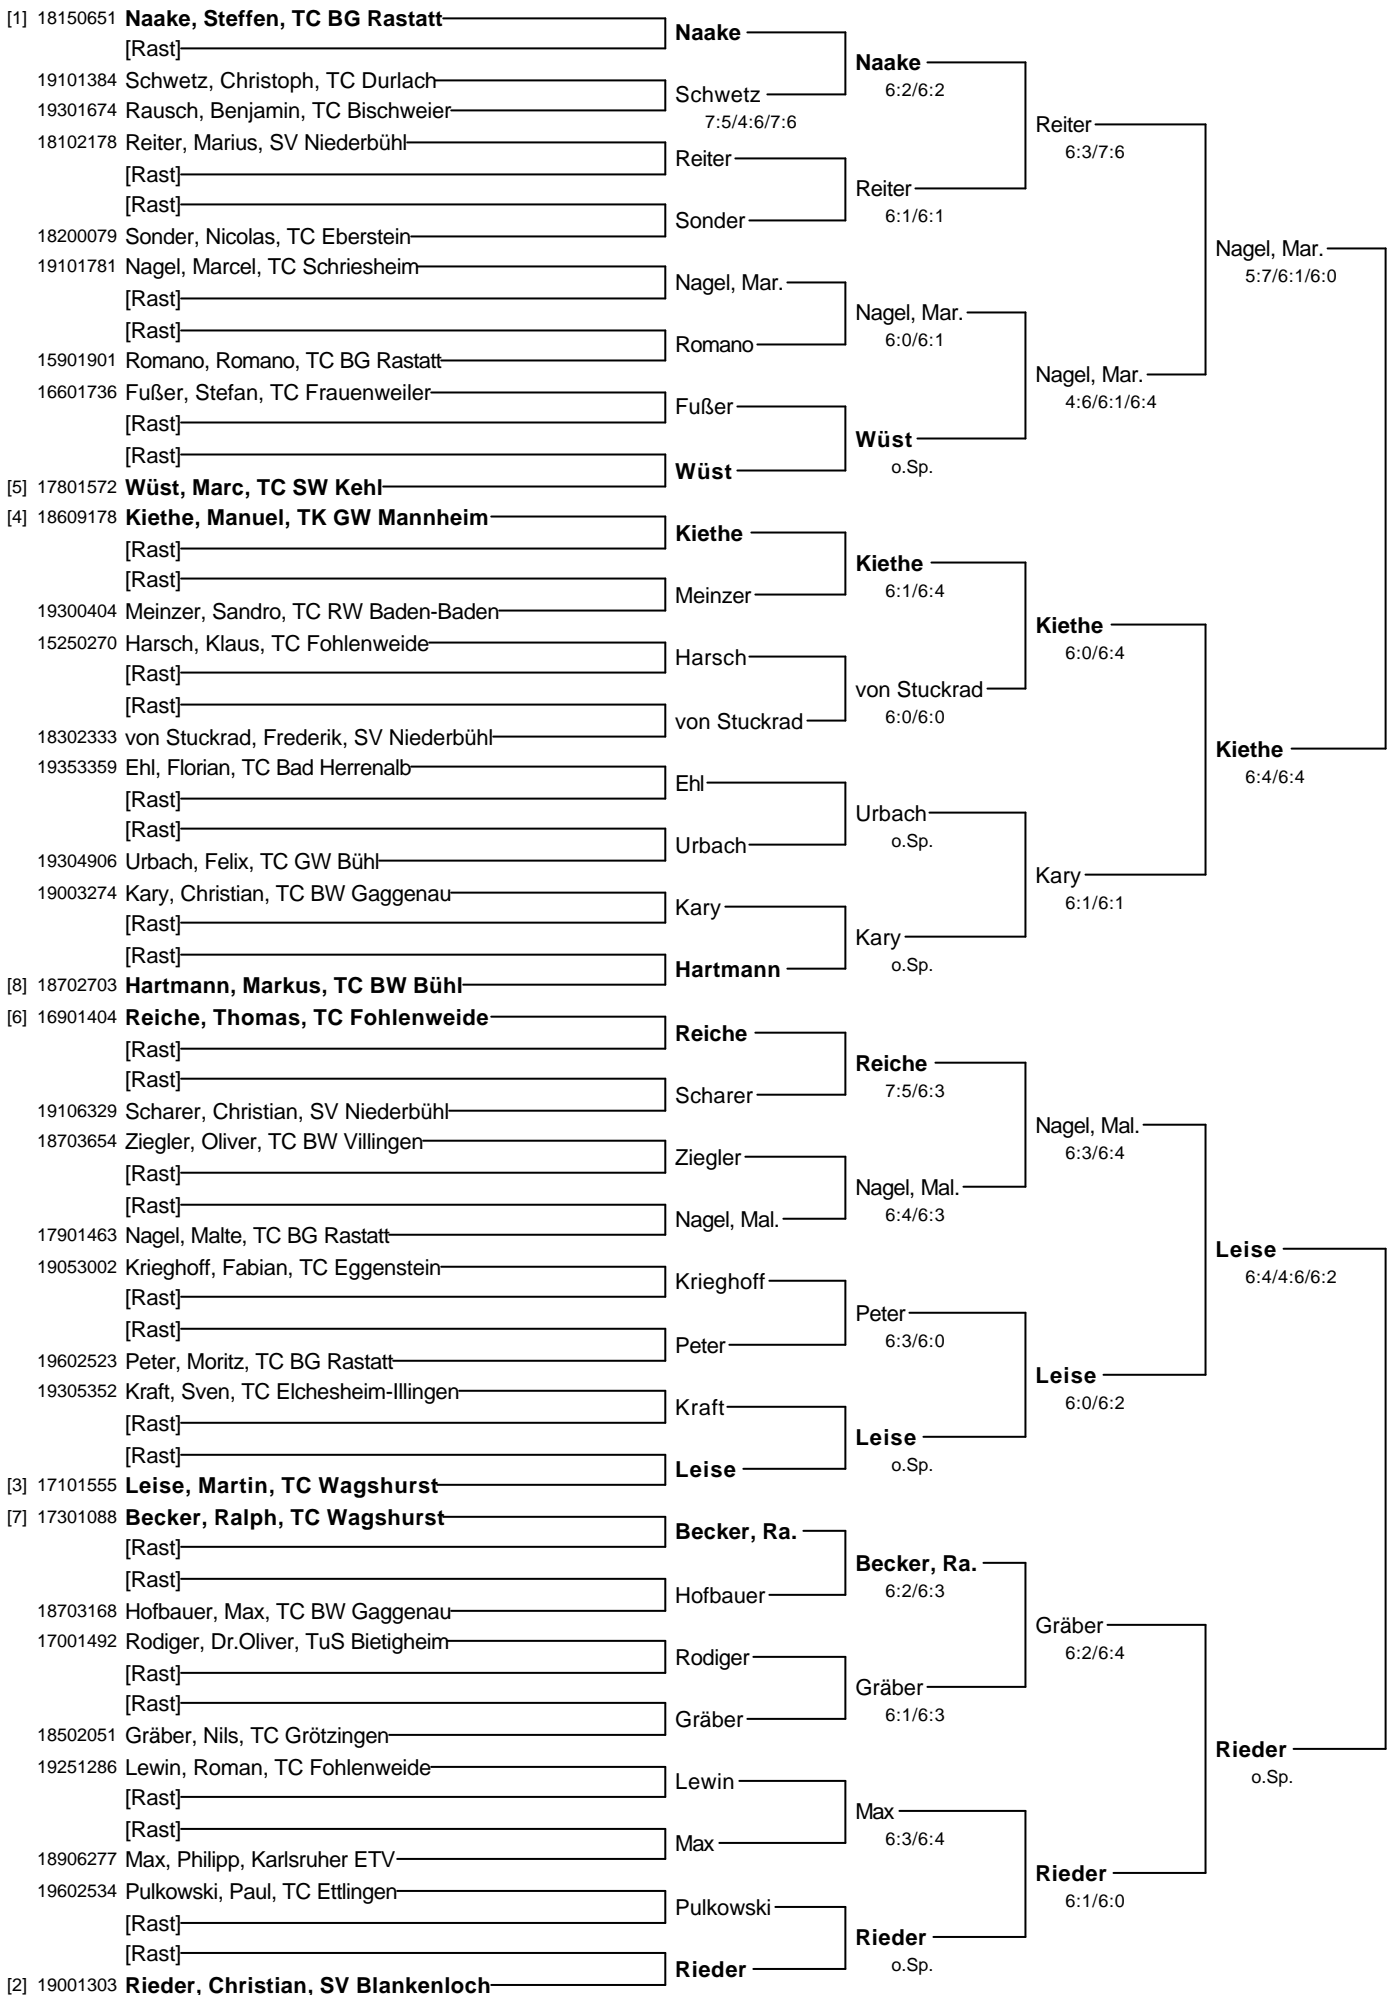

VII. Sparkassencup 2010 Rastatt der Aktiven Herren-Einzel C

- Setzung
1 Naake
2 Rieder
3 Leise
4 Kiethe
5 Wüst
6 Reiche
7 Becker, Ra.
8 Hartmann

Kiethe
6:1/3:6/7:6

Rieder
6:4/6:1

Rieder
6:4/6:4